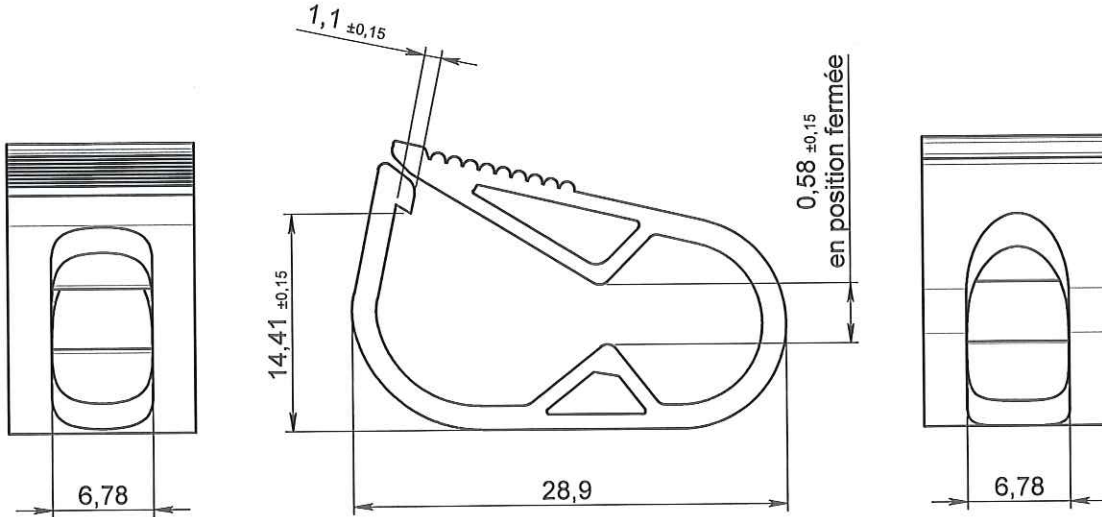

ECHELLE 1:1

ORIGINAL

1	04/01/2012	BOUJMADA	Mise à jour désignation et mise au format SW		
0	09/10/2003	PASSEROTTI	Creation		
Rev.	Date	Designer	Modifications	Internal Validation	Quality Validation
Dessinateur : PASSEROTTI Date : 09/10/2003		Visa : <i>Fred Jaschin</i> PROMEPLA Date : <i>02.02.12</i>		Echelle : 2:1 Unités : mm, °, grs	Tolérances générales : ±0.2
Matière : PEHD + Colorant rouge				Normes :	
Code matière : M0003 + M0869				P. 1 / 1	
Référence : HBB02071 Désignation : CLAMP PEHD ROUGE - ON-OFF - POUR TUBE Ø 3.5x5.5mm				Révision : 1	 FOR035-0