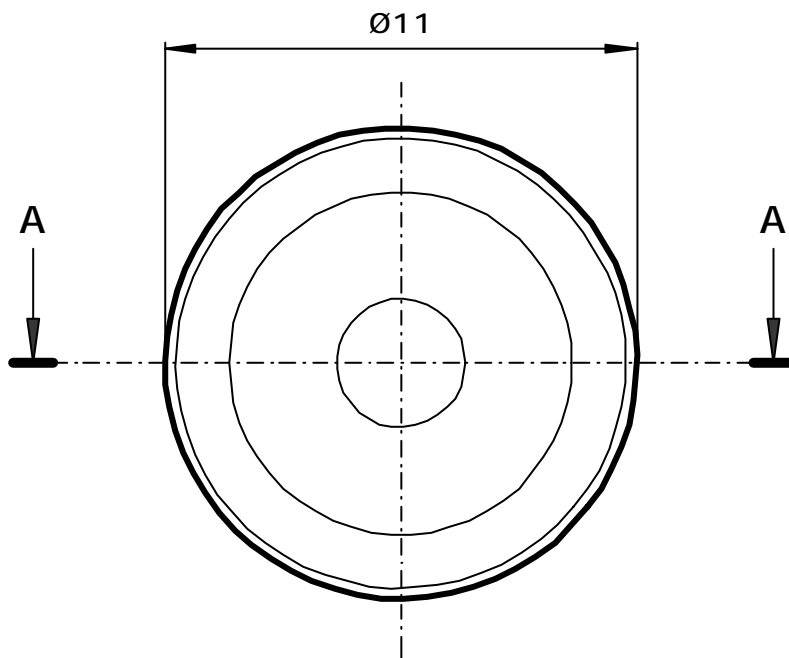

# A - A

Echelle 1:1

N° Référence : **HAF13071** Désignation : **Roulette pour corps serre tube HAF1207F**

Matière : **Pehd Eraclene MP 90** Code mat. : **M0003**

Echelle : **4:1** Date : **03/07/2000** Visé par : **PROMEPLA**

Indice Plan: **0** Tolérances Générales: Norme:

Modif: **PROMEPLA**  
**IMP067-0**