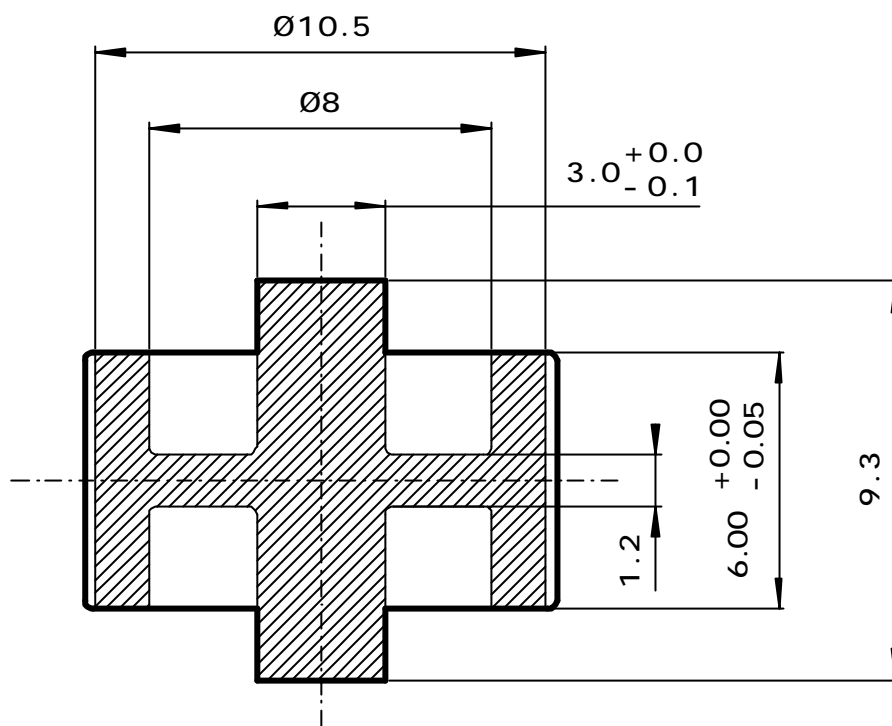

# A - A

Echelle 1:1

N° Référence : **HAF13071** Désignation : **Roulette pour corps serre tube HAF1207F**

Matière : **Pehd Eraclene MP 90** Code mat. : **M0003**

Echelle : **4:1** Date : **03/07/2000** Visé par : **PROMEPLA**

Indice Plan: **0** Tolérances Générales: Norme:

Modif: **PROMEPLA**  
**IMP067-0**