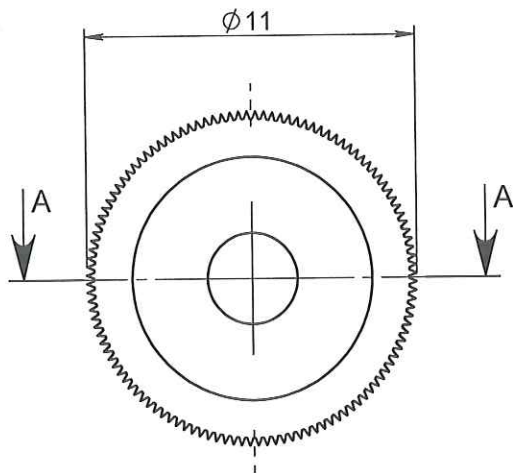

ECHELLE 1:1

COUPE A-A

ORIGINAL

1	26/03/2012	BOUJMADA	Mise au format SW		
0	02/12/2003	BOUCHARD	Creation		
Rev.	Date	Designer	Modifications	Internal Validation	Quality Validation
Dessinateur : BOUCHARD Date : 02/12/2003		Visa : <i>Fred Javchi</i> PROMEPLA Date : <i>26 06 12</i>		Echelle : 4:1 Unités : mm, °, grs	Tolérances générales : ±0.2
Matière : PEHD				Normes :	
Code matière : M0003				P. 1 / 1	
Référence : HAF13070 Désignation : ROULETTE PEHD NATUREL POUR HAF1207x				Révision : 1	
				FOR035-0	