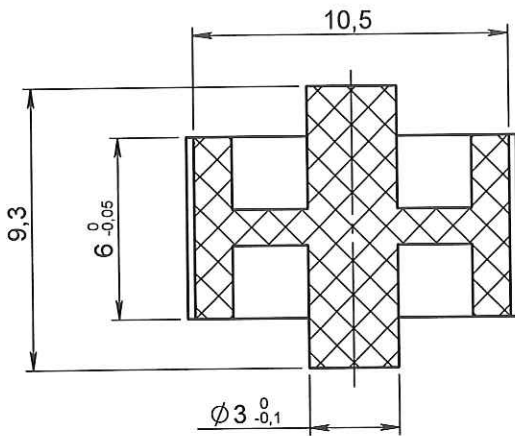

ECHELLE 1:1

COUPE A-A

ORIGINAL

1	26/03/2012	BOUJMADA	Mise au format SW		
0	02/12/2003	BOUCHARD	Creation		
Rev.	Date	Designer	Modifications	Internal Validation	Quality Validation
Dessinateur : BOUCHARD Date : 02/12/2003		Visa : <i>Fred Javchi</i> PROMEPLA Date : <i>26 06 12</i>		Echelle : 4:1 Unités : mm, °, grs	Tolérances générales : ±0.2
Matière : PEHD				Normes :	
Code matière : M0003				P. 1 / 1	
Référence : HAF13070 Désignation : ROULETTE PEHD NATUREL POUR HAF1207x				Révision : 1	
				FOR035-0	