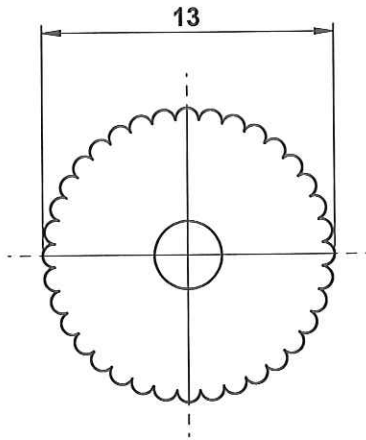

ECHELLE 1:1

ORIGINAL

0	16/10/2012	WETLEY	Creation		
Rev.	Date	Designer	Modifications	Internal Validation	Quality Validation
Dessinateur : WETLEY Date : 16-10-12		Visa : <i>Feed Danchio</i> PROMEPLA Date : <i>07.11.12</i>		Echelle : 3:1 Unités : mm, °, grs	Tolérances générales :
Matière : ABS + colorant				Normes :	
Code matière : M0964 + M0968				P. 1 / 1	
Référence : HAF04052 Désignation : ROULETTE ABS BLEU POUR HAF03053 (3x4.1)				Révision : 0	 FOR035-0