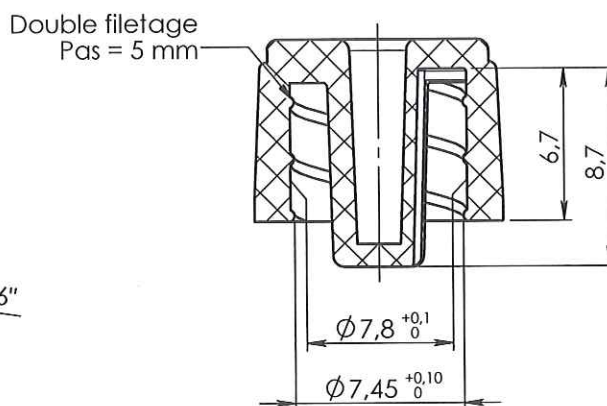

ECHELLE 1:1

ORIGINAL

COUPE A-A

Rev.	Date	Designer	Modifications	Internal Validation	Quality Validation
1	15/11/2011	BOUJMADA	Rajout du code matière M0611, mise à jour cotations et mise au format SW		
0	04/04/2006	BOUCHARD	Creation		

Dessinateur : BOUCHARD Date : 04/04/2006	Visa : <i>Fred Danchin</i> Date : <i>16.02.12</i>	PROMEPLA	Echelle : 3:1 Unités : mm, °, grs	Tolérances générales : ±0.2
Matière : PP + colorant rouge			Normes :	
Code matière : M0211 + M0611			P. 1 / 1	
Référence : CCC05041 Désignation : PROTECTEUR PP ROUGE LUER LOCK MALE NON ETANCHE			Révision : 1	 FOR035-0