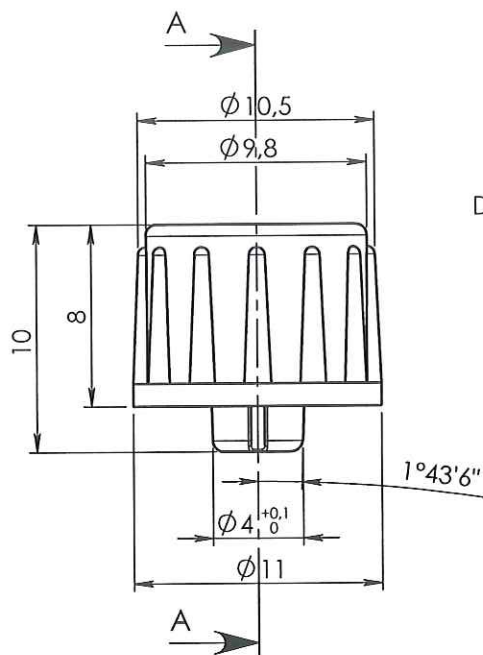

ECHELLE 1:1

ORIGINAL

COUPE A-A

Rev.	Date	Designer	Modifications	Internal Validation	Quality Validation
1	15/11/2011	BOUJMADA	Rajout du code matière M0611, mise à jour cotations et mise au format SW		
0	04/04/2006	BOUCHARD	Creation		

Dessinateur : BOUCHARD Date : 04/04/2006	Visa : <i>Fred Danchin</i> Date : <i>16.02.12</i>	PROMEPLA	Echelle : 3:1 Unités : mm, °, grs	Tolérances générales : ±0.2
Matière : PP + colorant rouge			Normes :	
Code matière : M0211 + M0611			P. 1 / 1	
Référence : CCC05041 Désignation : PROTECTEUR PP ROUGE LUER LOCK MALE NON ETANCHE			Révision : 1	 FOR035-0