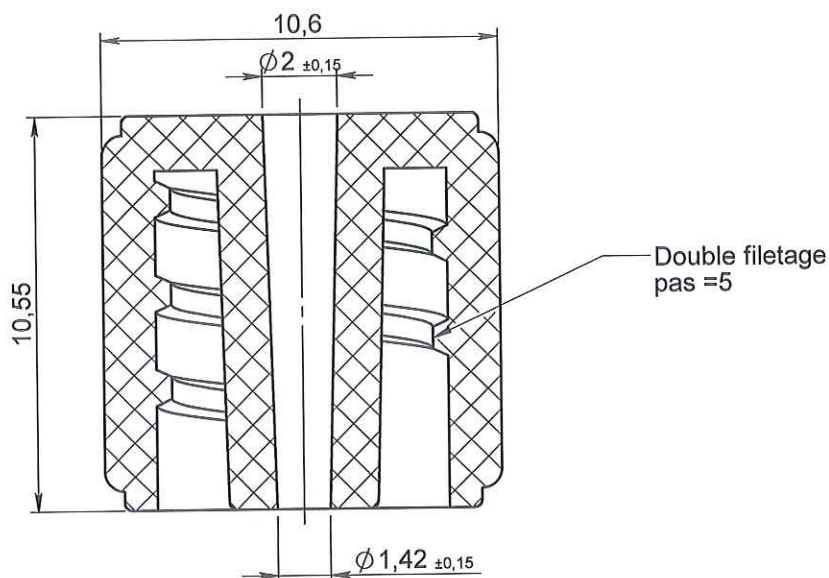

ECHELLE 1:1

COUPE A-A

ORIGINAL

1	19/09/2012	BOUJMADA	Mise à jour désignation, cotation, code matière M0071 devient M0424+M0956 et mise au format SW	080213	
0	09/03/2004	BOUCHARD	Creation		
Rev.	Date	Designer	Modifications	Internal Validation	Quality Validation
Dessinateur : BOUCHARD Date : 09/03/2004		Visa : Date :		PROMEPLA	Echelle : 5:1 Tolérances générales : ±0.2
Matière : ABS + Colorant bleu				Normes :	
Code matière : M0424 + M0956				P. 1 / 1	
Référence : CAS01052 Désignation : PROTECTEUR ABS BLEU LUER LOCK MALE NON ETANCHE				Révision : 1	 FOR035-0