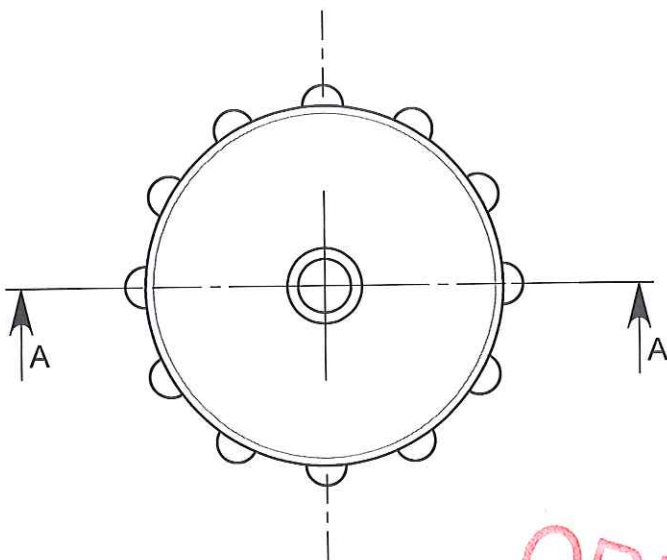

ECHELLE 1:1

COUPE A-A

ORIGINAL

1	19/09/2012	BOUJMADA	Mise à jour désignation, cotation, code matière M0071 devient M0424+M0956 et mise au format SW	080213	
0	09/03/2004	BOUCHARD	Creation		
Rev.	Date	Designer	Modifications	Internal Validation	Quality Validation
Dessinateur : BOUCHARD Date : 09/03/2004		Visa : Date :		PROMEPLA	Echelle : 5:1 Tolérances générales : ±0.2
Matière : ABS + Colorant bleu				Normes :	
Code matière : M0424 + M0956				P. 1 / 1	
Référence : CAS01052 Désignation : PROTECTEUR ABS BLEU LUER LOCK MALE NON ETANCHE				Révision : 1	 FOR035-0