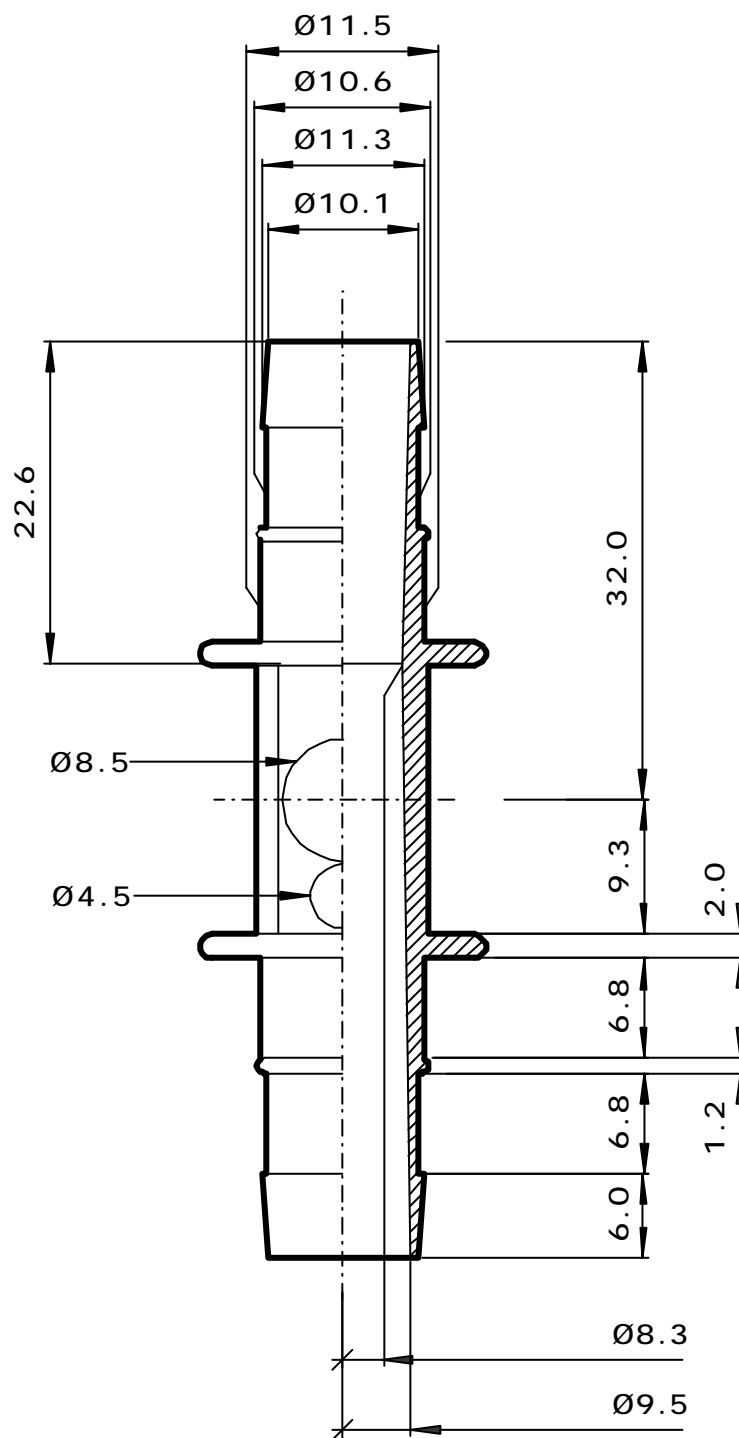

Demi-coupe axiale

Echelle 1:1

N° Référence : BFA14090		Désignation : Raccord cardio droit 3/8 symétrique	
Matière : Polycarbonate Makrolon 2458 FBL 55/115			Code mat. : M0177
Echelle : 2:1	Date : 24/04/2001	Visé par : PROMEPLA	
Indice Plan: 0	Tolérances Générales: Js 14	Norme: ISO norm UNI 6387	
Modif:			PROMEPLA IMP067-0