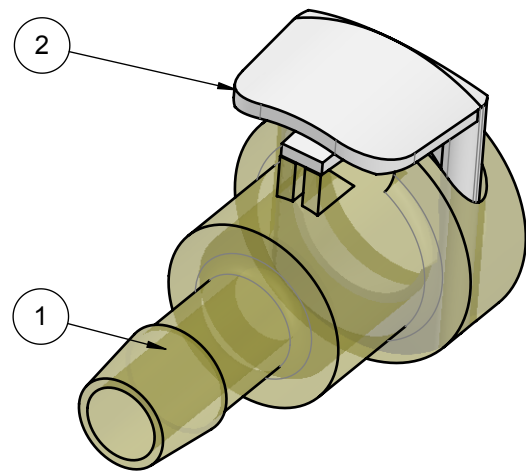

NOTA:

Rep.	Matière	Code matière
1	PSU	M0175
2	PVDF	M1219

01	20-11-2017	FRA	Changement de matière pour la gache en PSU M0175 passe en PVDF M1219			8418
Rev.	Date	Designer	Modification			N° FOR073 ou FOR021
Verif R&D : FDA Date : 11-12-2017		Verif QA : CGI Date : 15-12-2017		Verif client : Date :		Normes :
Matière : PSU PVDF					Revision : 01	
Code matière : M0175-M1219					Etat : VALID	
Reference : BEN29180					Echelle : 2:1	
Designation : FEMALE MPC CONNECTOR FOR TUBING ID 1/4"						
					Tolérances générales : N/A	
					Unités : mm, °, grs	
					FOR035-2 P. 1 / 1 A4	