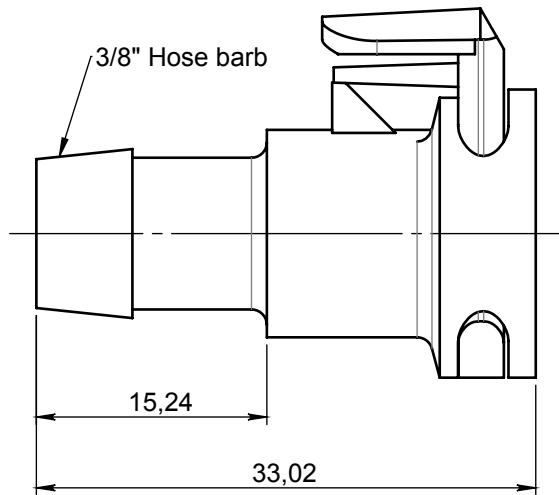

ECHELLE: 1:1

**NOTA:**

Rep.	Matière	Code matière
1	PSU	M0175
2	PVDF	M1219

03	20-11-2017	FRA	Changement de matière pour la gache en PSU M0175 passe en PVDF M1219			8417
Rev.	Date	Designer	Modification			N° FOR073 ou FOR021
Verif R&D : FDA Date : 11-12-2017		Verif QA : CGI Date : 15-12-2017		Verif client : Date :		Normes :
Matière : PSU PVDF					Revision : 03	
Code matière : M0175-M1219					Etat : VALID	
Reference : <b>BEN21180</b>					Tolérances générales :	
Designation : <b>FEMALE MPC CONNECTOR FOR TUBING ID 3/8"</b>					N/A	
					Unités : mm, °, grs	
					Echelle : 2:1	
					FOR035-2 P. 1 / 1 A4	