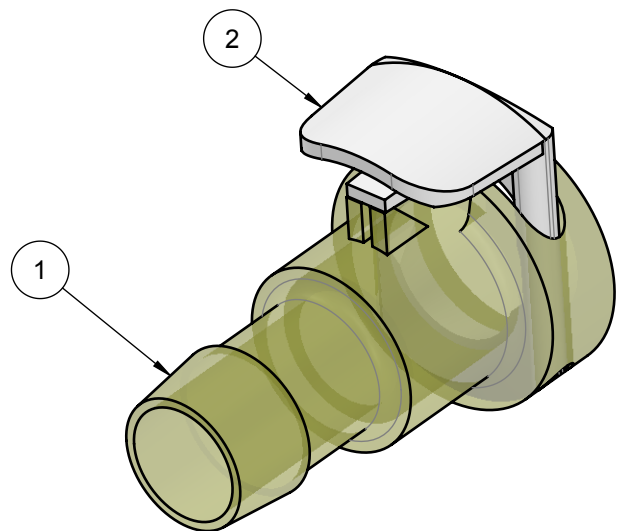

ECHELLE: 1:1

**NOTA:**

Rep.	Matière	Code matière
1	PSU	M0175
2	PVDF	M1219

03	20-11-2017	FRA	Changement de matière pour la gache en PSU M0175 passe en PVDF M1219			8417
Rev.	Date	Designer	Modification			N° FOR073 ou FOR021
Verif R&D : FDA Date : 11-12-2017		Verif QA : CGI Date : 15-12-2017		Verif client : Date :		Normes :
Matière : PSU PVDF					Revision : 03	
Code matière : M0175-M1219					Etat : VALID	
Reference : <b>BEN21180</b>					Tolérances générales :	
Designation : <b>FEMALE MPC CONNECTOR FOR TUBING ID 3/8"</b>					N/A	
					Unités : mm, °, grs	
					Echelle : 2:1	
					FOR035-2 P. 1 / 1 A4	