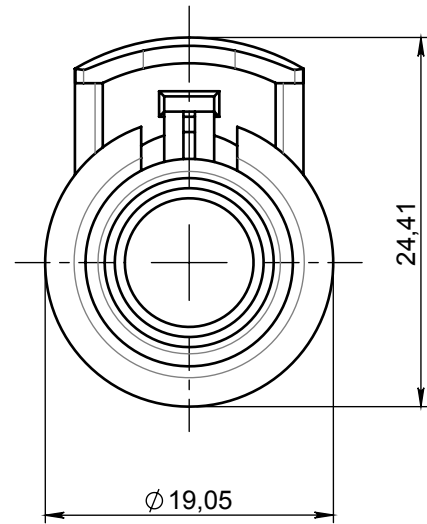

ECHELLE: 1:1

**NOTA:**

Rep.	Matière	Code matière
1	PSU	M0175
2	PVDF	M1219

03	20-11-2017	FRA	Changement de matière pour la gache en PSU M0175 passe en PVDF M1219			8417
Rev.	Date	Designer	Modification			N° FOR073 ou FOR021
Verif R&D : FDA Date : 11-12-2017		Verif QA : CGI Date : 15-12-2017		Verif client : Date :		Normes :
Matière : PSU PVDF					Revision : 03	
Code matière : M0175-M1219					Etat : VALID	
Reference : <b>BEN21180</b>					Tolérances générales :	
Designation : <b>FEMALE MPC CONNECTOR FOR TUBING ID 3/8"</b>					N/A	
					Unités : mm, °, grs	
					Echelle : 2:1	
					FOR035-2 P. 1 / 1 A4	