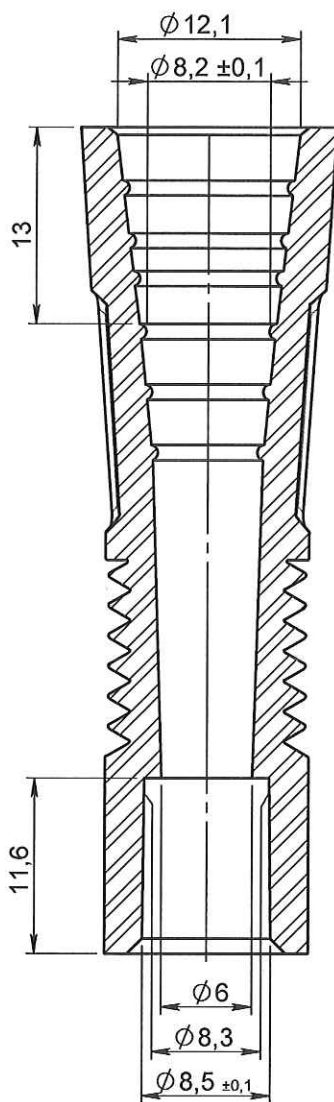

COUPE A-A

ECHELLE 1:1

ORIGINAL

APPROBATION / APPROVAL		
Client / Customer : FD 24.11.2016	Promepla Resp. BE :	Promepla Qualité : 24.11.2016 CG
Nom / Name, date & signature		

Rev.	Date	Designer	Modifications	N° Fiche FOR073 ou FOR021
2	23/11/2015	RANDAZZO	Mise à jour graphique et code matière M0687 remplacé par M1249.	FOR021 : 7292
1	03/03/2015	BOUJMADA	Code matière M0907+M1055 devient M0907+M0687	FOR021 : 6675
0	31/05/2013	BOUJMADA	Creation	FOR073 : 7205

Normes :

Matière : PVC	P. 1 / 1	Echelle : 2:1	
Code matière : M0907 + M1249	Revision : 2	Format : A4	
Reference : BEF12412	Tolérances générales :	Unités : mm, °, grs	
Designation : RACCORD PVC DEHP Free SOUPLE BLEU D'ASPIRATION POUR TUBE ØE 8.5mm		 FOR035-1	