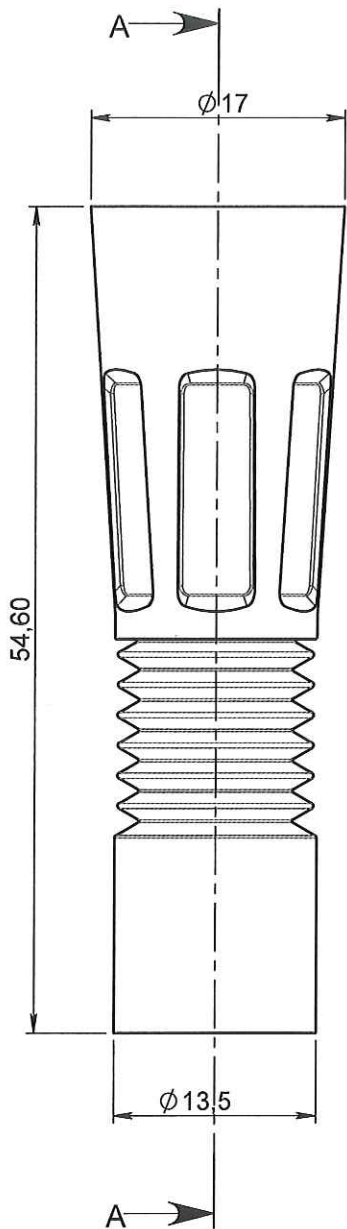

COUPE A-A

ECHELLE 1:1

ORIGINAL

APPROBATION / APPROVAL		
Client / Customer : FD 24.11.2016	Promepla Resp. BE :	Promepla Qualité : 24.11.2016 CG
Nom / Name, date & signature		

Rev.	Date	Designer	Modifications	N° Fiche FOR073 ou FOR021
2	23/11/2015	RANDAZZO	Mise à jour graphique et code matière M0687 remplacé par M1249.	FOR021 : 7292
1	03/03/2015	BOUJMADA	Code matière M0907+M1055 devient M0907+M0687	FOR021 : 6675
0	31/05/2013	BOUJMADA	Creation	FOR073 : 7205

Normes :

Matière : PVC	P. 1 / 1	Echelle : 2:1	
Code matière : M0907 + M1249	Revision : 2	Format : A4	
Reference : BEF12412	Tolérances générales :	Unités : mm, °, grs	
Designation : RACCORD PVC DEHP Free SOUPLE BLEU D'ASPIRATION POUR TUBE ØE 8.5mm		 FOR035-1	