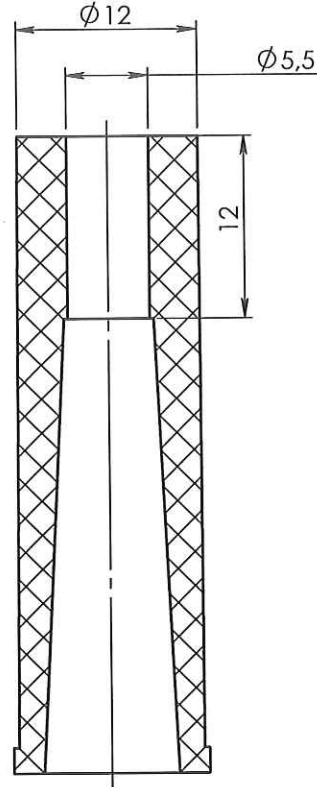

ECHELLE 1:1

COUPE A-A

ORIGINAL

0	06/02/2012	BOUJMADA	Creation suivant code proto 280311A			
Rev.	Date	Designer	Modifications		Internal Validation	Quality Validation
Dessinateur : BOUJMADA Date : 06-02-12		Visa : <i>Fred Duchin</i> PROMEPLA Date : <i>11 02 13.</i>		Echelle : 2:1	Tolérances générales :	
				Unités : mm, °, grs		
Matière : PVC + Colorant bleu				Normes :		
Code matière : M0146 + M0768				P. 1 / 1		
Référence : BEF03012 Désignation : RACCORD PVC SOUPLE BLEU D'ASPIRATION POUR TUBE Ø 5.5mm				Révision : 0		 FOR035-0