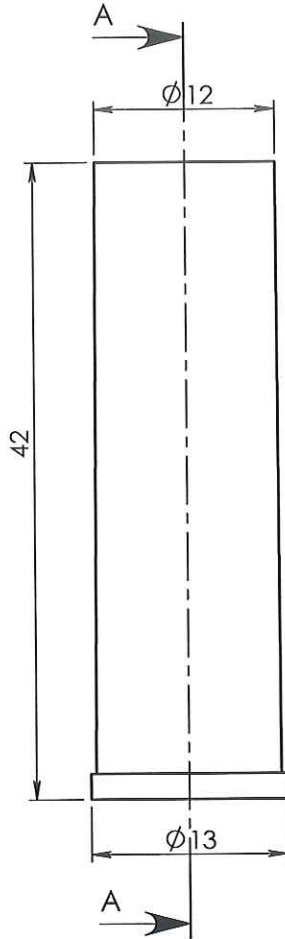

ECHELLE 1:1

COUPE A-A

ORIGINAL

0	06/02/2012	BOUJMADA	Creation suivant code proto 280311A			
Rev.	Date	Designer	Modifications		Internal Validation	Quality Validation
Dessinateur : BOUJMADA Date : 06-02-12		Visa : <i>Fred Duchin</i> PROMEPLA Date : <i>11 02 13.</i>		Echelle : 2:1	Tolérances générales :	
				Unités : mm, °, grs		
Matière : PVC + Colorant bleu				Normes :		
Code matière : M0146 + M0768				P. 1 / 1		
Référence : BEF03012 Désignation : RACCORD PVC SOUPLE BLEU D'ASPIRATION POUR TUBE Ø 5.5mm				Révision : 0		 FOR035-0