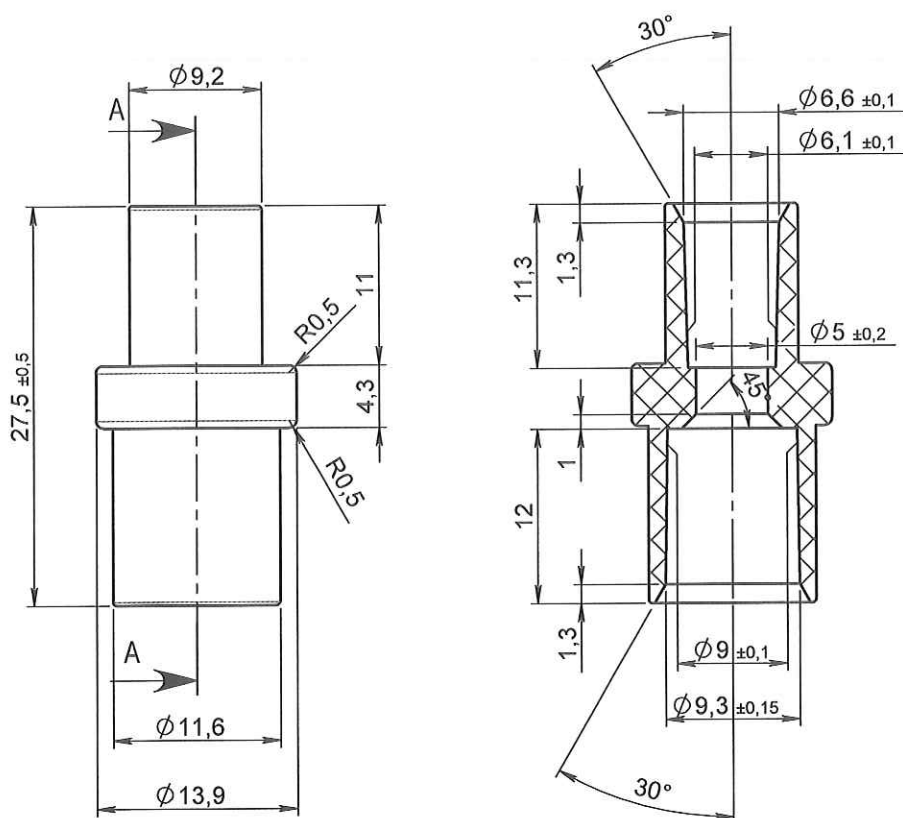

ECHELLE 1:1

COUPE A-A

Colorant : ELIAN M152927B41 2%

APPROBATION / APPROVAL		
Client / Customer :	Promepla Resp. BE :	Promepla Qualité :
FS 24.11.2016		
Nom / Name, date & signature		

Rev.	Date	Designer	Modifications	N° Fiche FOR073 ou FOR021
3	16/11/2015	BOUJMADA	Code matière M0287 devient M0847	FOR021 : 7262
2	06/10/2011	RANDAZZO	Modification de la désignation. Rajout colorant rouge + code matière M0581.	
1	11/07/2006	BOUCHARD	Cote Ø9.4 devient Ø9.3	
0	28/11/2006	PASSEROTTI	Creation	

Normes :

Matière : ABS + Colorant rouge	P. 1 / 1	Echelle : 2:1	
Code matière : M0847 + M0581 (Colorant rouge)	Revision : 3	Format : A4	
Reference : AEG17021	Tolérances générales : ±0.10		Unités : mm, °, grs
Designation : RACCORD DE POMPE ABS ROUGE POUR TUBE ØE 6.8mm / ØE 9.54mm			PROMEPLA FOR035-1