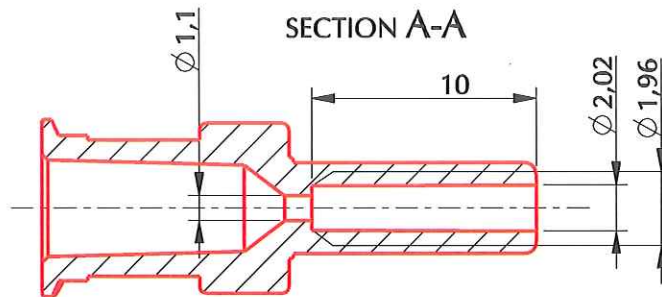

VUE 3D  
Echelle : 3 / 1

ECHELLE 1,000

**ORIGINAL**

|   |          |                                       |                    |  |
|---|----------|---------------------------------------|--------------------|--|
|   |          |                                       |                    |  |
|   |          |                                       |                    |  |
|   |          |                                       |                    |  |
| 0   | 01/08/06 |                                       | Création plan      | BOUCHARD                                     |
| Rév.  | Date     |                                       | Modifications      | Visa   |
| Dessinateur : BOUCHARD<br>Date : 01 / 08 / 2006 |          | Visa : <i>RB</i><br>Date : 23/07/2007 | PROMEPLA           | Echelle : 3 / 1<br>Tolérances générales ±0.3 |
| Matière : ABS + 2% colorant M37978              |          |                                       | Normes : ISO 594-1 |  |
| Code matière : M0480                            |          |                                       | Planche : 1 / 1    |  |
| N° Référence : ABQ28051                         |          |                                       | Révision : 0       | <br>FOR035-0                                 |
| Désignation : Raccord LLF pour tube OD 2 rouge  |          |                                       |                    |  |