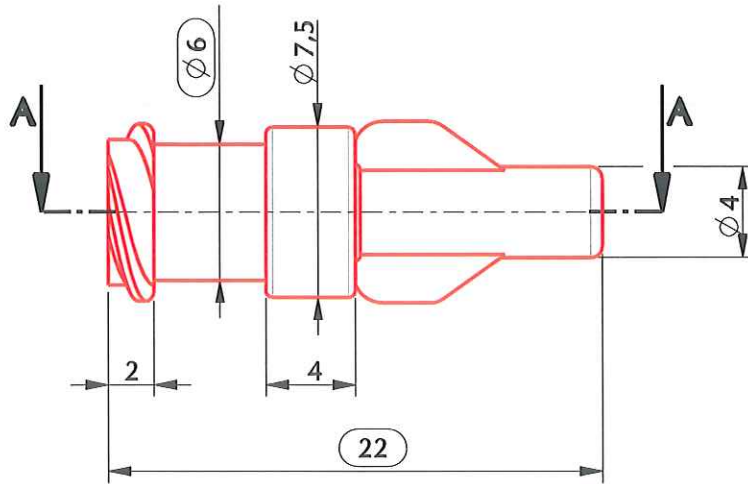

VUE 3D  
Echelle : 3 / 1

ECHELLE 1,000

**ORIGINAL**

|   |          |                                       |                    |  |
|---|----------|---------------------------------------|--------------------|--|
|   |          |                                       |                    |  |
|   |          |                                       |                    |  |
|   |          |                                       |                    |  |
| 0   | 01/08/06 |                                       | Création plan      | BOUCHARD                                     |
| Rév.  | Date     |                                       | Modifications      | Visa   |
| Dessinateur : BOUCHARD<br>Date : 01 / 08 / 2006 |          | Visa : <i>RB</i><br>Date : 23/07/2007 | PROMEPLA           | Echelle : 3 / 1<br>Tolérances générales ±0.3 |
| Matière : ABS + 2% colorant M37978              |          |                                       | Normes : ISO 594-1 |  |
| Code matière : M0480                            |          |                                       | Planche : 1 / 1    |  |
| N° Référence : ABQ28051                         |          |                                       | Révision : 0       | <br>FOR035-0                                 |
| Désignation : Raccord LLF pour tube OD 2 rouge  |          |                                       |                    |  |