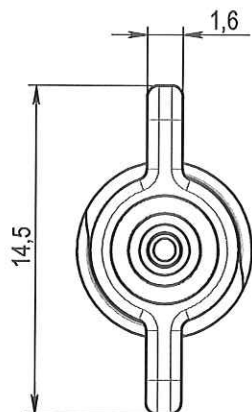

ECHELLE 1:1

Double filetage
Pas=5mm selon
norme ISO594-2

Luer selon
norme ISO594-1

ORIGINAL

1	03/01/2011	WETLEY	Ajout tolérance 1.55+0/-0.05			
0	31/08/2007	RANDAZZO	Creation (Proto: 110107C)			
Rev.	Date	Designer	Modifications		Internal Validation	Quality Validation
Dessinateur : RANDAZZO Date : 31/08/2007			Visa : <i>Frederic Daschius</i> PROMEPLA Date : 03/01/2011		Echelle : 3:1 Unités : mm, °, grs	
Matière : PVC+colorant bleu			Normes : NFT58000-Cat4-CI Precision			
Code matière : M0024+M0783			P. 1 / 1			
Référence : ABG45022 Désignation : LUER LOCK FEMELLE A AILETTES PVC BLEU POUR TUBE CH4.5 (1.5mm)			Révision : 1		 FOR035-0	