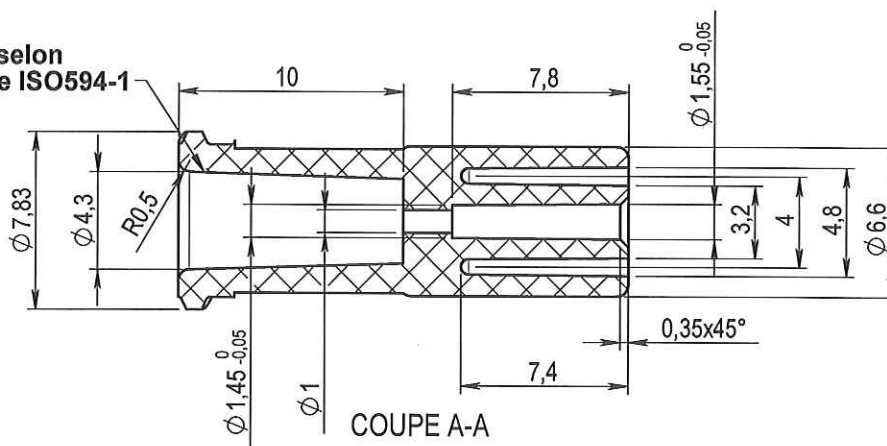

ECHELLE 1:1

Double filetage
Pas=5mm selon
norme ISO594-2

Luer selon
norme ISO594-1

ORIGINAL

1	03/01/2011	WETLEY	Ajout tolérance 1.55+0/-0.05			
0	31/08/2007	RANDAZZO	Creation (Proto: 110107C)			
Rev.	Date	Designer	Modifications		Internal Validation	Quality Validation
Dessinateur : RANDAZZO Date : 31/08/2007			Visa : <i>Frederic Daschius</i> PROMEPLA Date : 03/01/2011		Echelle : 3:1 Unités : mm, °, grs	
Matière : PVC+colorant bleu			Normes : NFT58000-Cat4-CI Precision			
Code matière : M0024+M0783			P. 1 / 1			
Référence : ABG45022 Désignation : LUER LOCK FEMELLE A AILETTES PVC BLEU POUR TUBE CH4.5 (1.5mm)			Révision : 1		 FOR035-0	