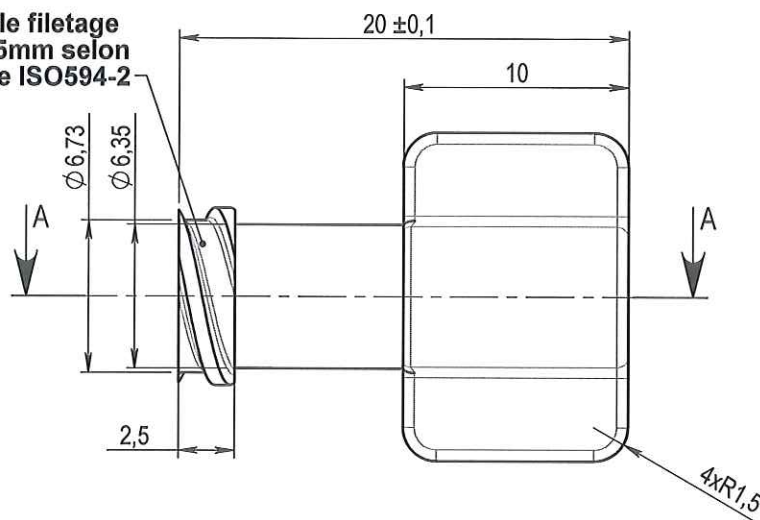

ECHELLE 1:1

Double filetage
Pas=5mm selon
norme ISO594-2

Luer selon
norme ISO594-1

ORIGINAL

1	03/01/2011	WETLEY	Ajout tolérance 1.55+0/-0.05			
0	31/08/2007	RANDAZZO	Creation (Proto: 110107C)			
Rev.	Date	Designer	Modifications		Internal Validation	Quality Validation
Dessinateur : RANDAZZO Date : 31/08/2007			Visa : <i>Frederic Daschius</i> PROMEPLA Date : 03/01/2011		Echelle : 3:1 Unités : mm, °, grs	
Matière : PVC+colorant bleu			Normes : NFT58000-Cat4-CI Precision			
Code matière : M0024+M0783			P. 1 / 1			
Référence : ABG45022 Désignation : LUER LOCK FEMELLE A AILETTES PVC BLEU POUR TUBE CH4.5 (1.5mm)			Révision : 1		 FOR035-0	