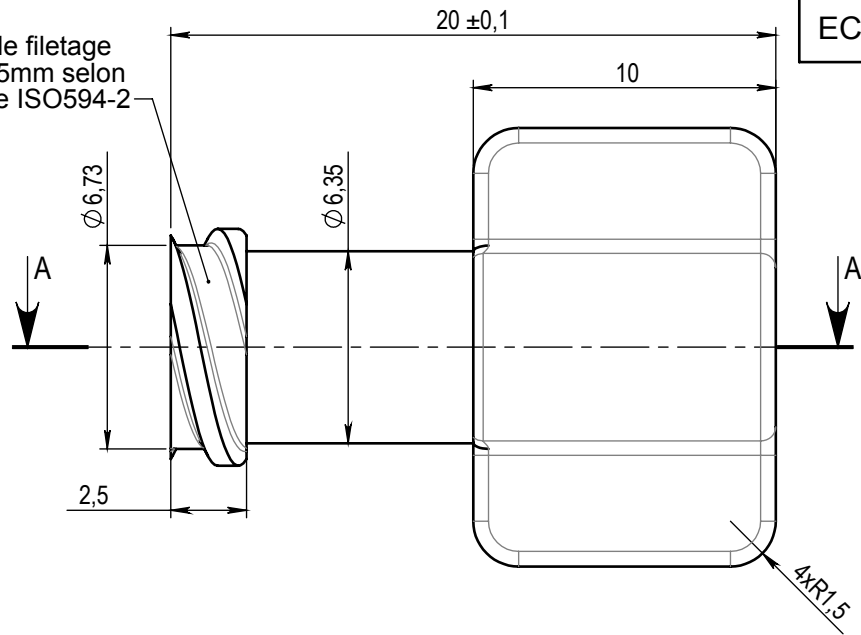

ECHELLE 1:1

Double filetage
Pas=5mm selon
norme ISO594-2

Luer selon
norme ISO594-1

0	07/03/2011	WETLEY	Creation			
Rev.	Date	Designer	Modifications		Internal Validation	Quality Validation
Dessinateur : WETLEY Date : 07-03-11		Visa : Date :		PROMEPLA	Echelle : 4:1 Unités : mm, °, grs	Tolérances générales :
Matière : PVC + colorant				Normes : NFT58000-Cat4-CI Precision		
Code matière : M0024+M0806				P. 1 / 1		
Référence : ABG30021 Désignation : LUER LOCK FEMELLE A AILETTES PVC ROUGE POUR TUBE ØE 3mm				Révision : 0		 FOR035-0