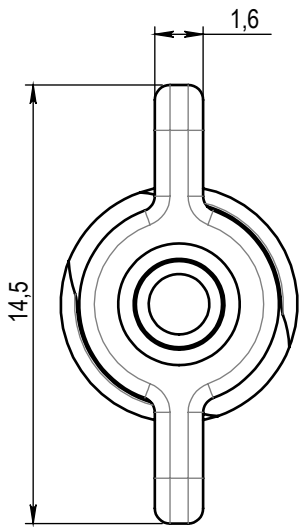

ECHELLE 1:1

Double filetage
Pas=5mm selon
norme ISO594-2

Luer selon
norme ISO594-1

0	07/03/2011	WETLEY	Creation			
Rev.	Date	Designer	Modifications		Internal Validation	Quality Validation
Dessinateur : WETLEY Date : 07-03-11		Visa : Date :		PROMEPLA	Echelle : 4:1 Unités : mm, °, grs	Tolérances générales :
Matière : PVC + colorant				Normes : NFT58000-Cat4-CI Precision		
Code matière : M0024+M0806				P. 1 / 1		
Référence : ABG30021 Désignation : LUER LOCK FEMELLE A AILETTES PVC ROUGE POUR TUBE ØE 3mm				Révision : 0		 FOR035-0