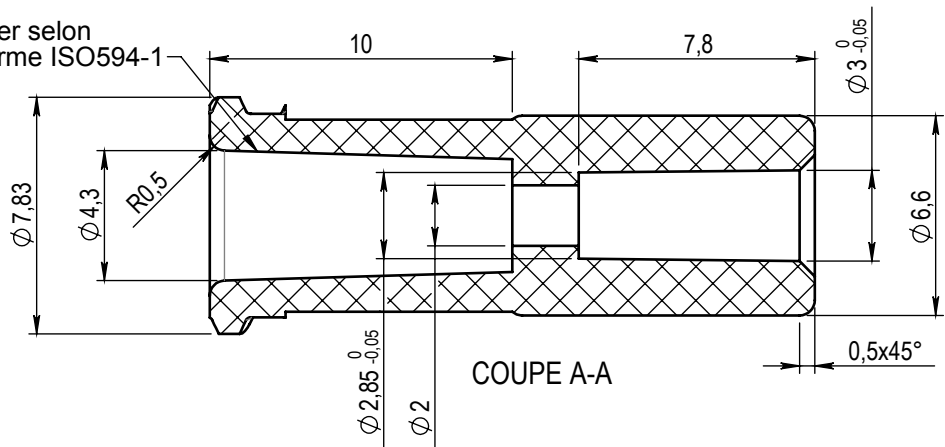

ECHELLE 1:1

Double filetage
Pas=5mm selon
norme ISO594-2

Luer selon
norme ISO594-1

0	07/03/2011	WETLEY	Creation			
Rev.	Date	Designer	Modifications		Internal Validation	Quality Validation
Dessinateur : WETLEY Date : 07-03-11		Visa : Date :		PROMEPLA	Echelle : 4:1 Unités : mm, °, grs	Tolérances générales :
Matière : PVC + colorant				Normes : NFT58000-Cat4-CI Precision		
Code matière : M0024+M0806				P. 1 / 1		
Référence : ABG30021 Désignation : LUER LOCK FEMELLE A AILETTES PVC ROUGE POUR TUBE ØE 3mm				Révision : 0		 FOR035-0