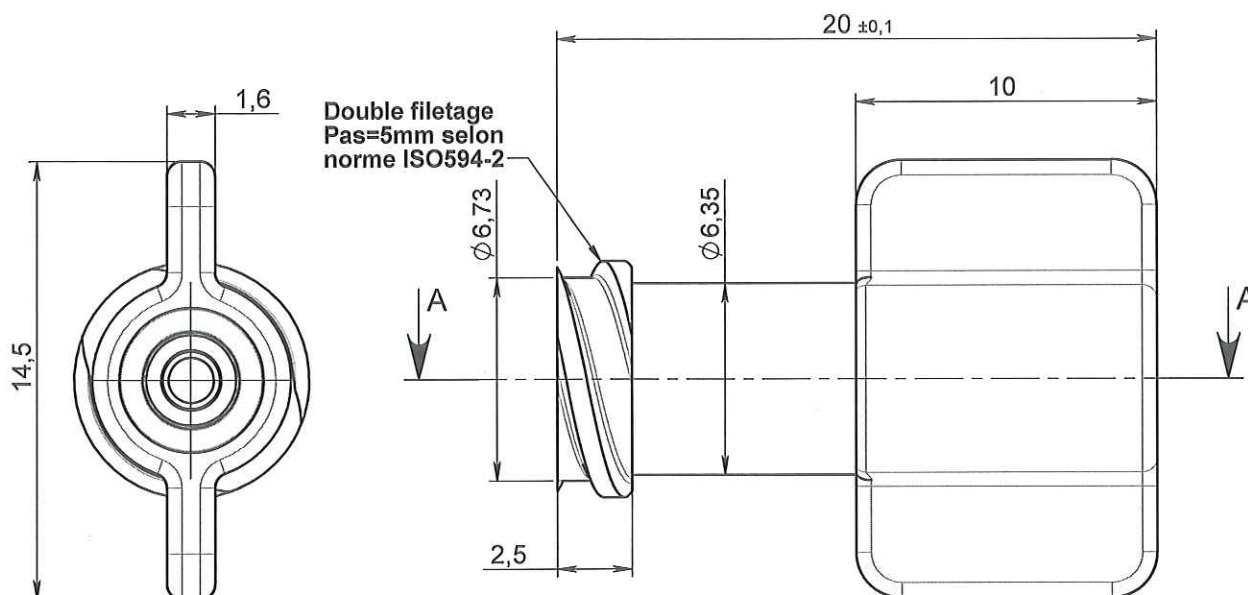

ECHELLE 1:1

ORIGINAL

Rev.	Date	Designer	Modifications	Internal Validation	Quality Validation
2	13/09/2012	BOUJMADA	Rajout code colorant M0949 et mise au format SW	080213	
1	05/05/2008	RANDAZZO	Modification des cotes 2.05 devient 2 et 1.95 devient 1.9		
0	28/11/2007	RANDAZZO	Creation (proto 300507B)		

Dessinateur : RANDAZZO Date : 28-11-07	Visa : Date :	PROMEPLA	Echelle : 4:1 Unités : mm, °, grs	Tolérances générales :
Matière : PVC + Colorant jaune		Normes : NFT58000-Cat4-CI Precision		
Code matière : M0024+M0949		P. 1 / 1		
Référence : ABG06027 Désignation : LUER LOCK FEMELLE A AILETTES PVC JAUNE POUR TUBE CH06 (2mm)		Révision : 2		 FOR035-0