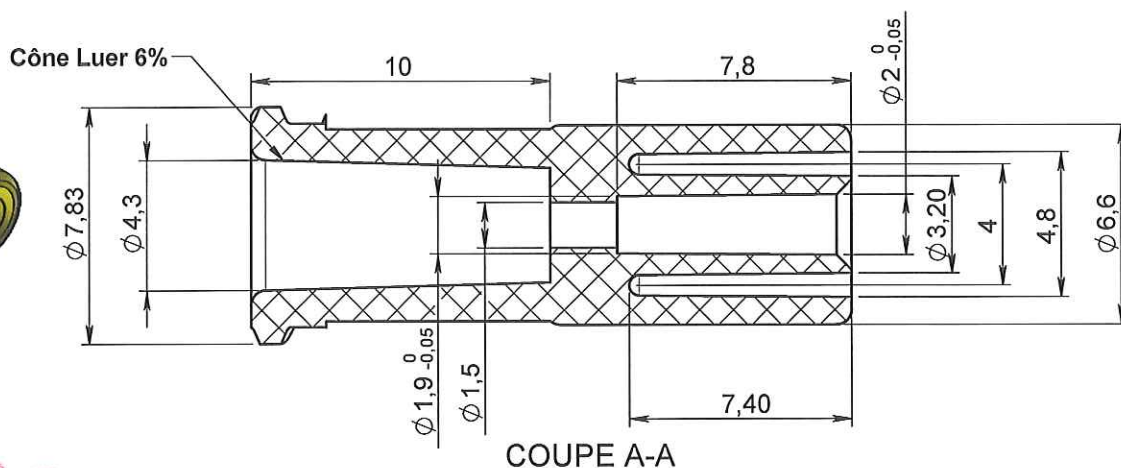

ECHELLE 1:1

ORIGINAL

Rev.	Date	Designer	Modifications	Internal Validation	Quality Validation
2	13/09/2012	BOUJMADA	Rajout code colorant M0949 et mise au format SW	080213	
1	05/05/2008	RANDAZZO	Modification des cotes 2.05 devient 2 et 1.95 devient 1.9		
0	28/11/2007	RANDAZZO	Creation (proto 300507B)		

Dessinateur : RANDAZZO Date : 28-11-07	Visa : Date :	PROMEPLA	Echelle : 4:1 Unités : mm, °, grs	Tolérances générales :
Matière : PVC + Colorant jaune		Normes : NFT58000-Cat4-CI Precision		
Code matière : M0024+M0949		P. 1 / 1		
Référence : ABG06027 Désignation : LUER LOCK FEMELLE A AILETTES PVC JAUNE POUR TUBE CH06 (2mm)		Révision : 2		 FOR035-0