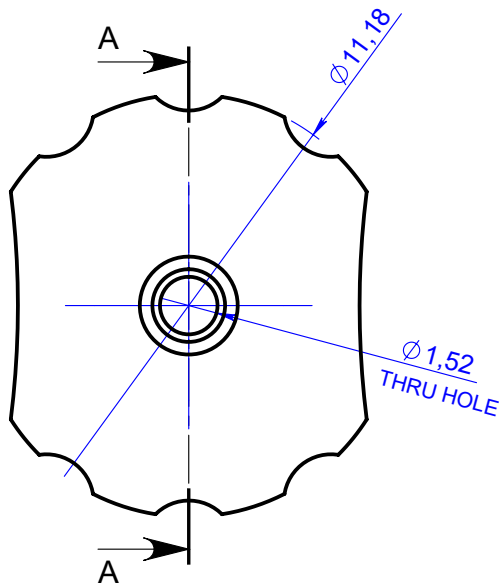

SCALE 1:1

COUPE A-A

00	21/02/2022	OUB	Creation			14046
Rev.	Date	Designer	Modification			N° FOR073 ou FOR021
Verif R&D : PPE Date : 22/02/2022		Verif QA : CGI Date : 25/02/2022		Verif client : N/A Date :	Norms : N/A	
Material : PP			Color : Natural			Revision : 00
Material code : M0598						State : VALID
Reference : ABF16050 Designation : FEMALE LUER LOCK FOR TUBE ID 1,6MM				General tolerancies : N/A		Scale : 5:1
				Units : mm, °, grs		 FOR035-3 P. 1 / 1 A4