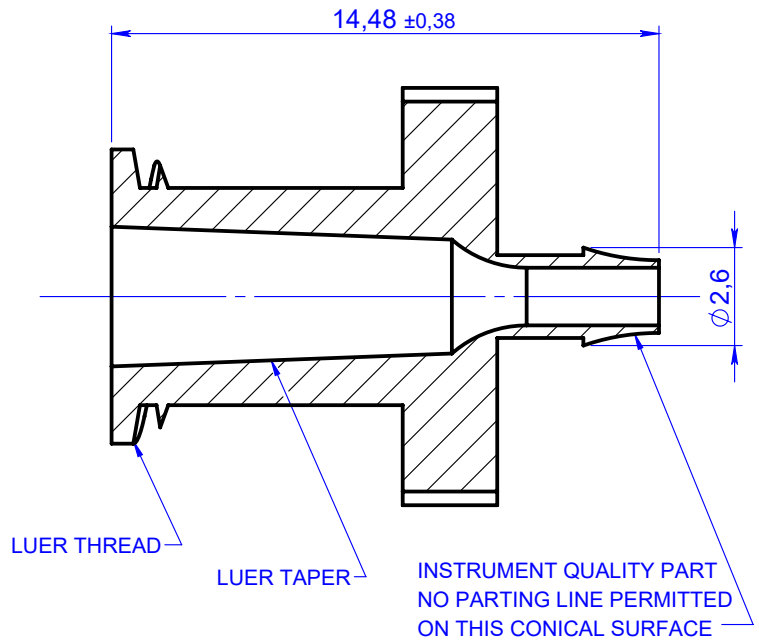

SCALE 1:1

COUPE A-A

00	21/02/2022	OUB	Creation			14046
Rev.	Date	Designer	Modification			N° FOR073 ou FOR021
Verif R&D : PPE Date : 22/02/2022		Verif QA : CGI Date : 25/02/2022		Verif client : N/A Date :	Norms : N/A	
Material : PP			Color : Natural			Revision : 00
Material code : M0598						State : VALID
Reference : ABF16050 Designation : FEMALE LUER LOCK FOR TUBE ID 1,6MM				General tolerancies : N/A		Scale : 5:1
				Units : mm, °, grs		 FOR035-3 P. 1 / 1 A4