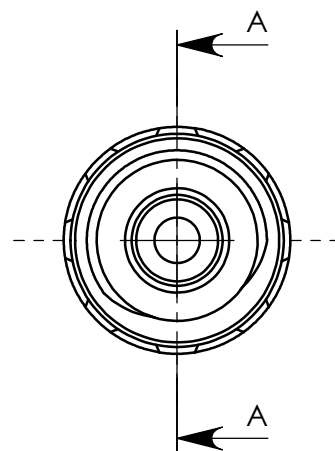

ECHELLE 1:1

0	02-08-10	WETLEY	Creation			
Rev.	Date	Designer	Modifications		Internal Validation	Quality Validation
Dessinateur : WETLEY Date : 02-08-10			Visa : Date : 02/08/2010		Echelle : 3:1 Unités : mm, °, grs	
Matière : ABS			Normes :			
Code matière : M0287			P. 1 / 1			
Référence : AAL01090 Désignation : RACCORD PC LUER LOCK MALE / LUER LOCK FEMELLE			Révision : 0		 FOR035-0	