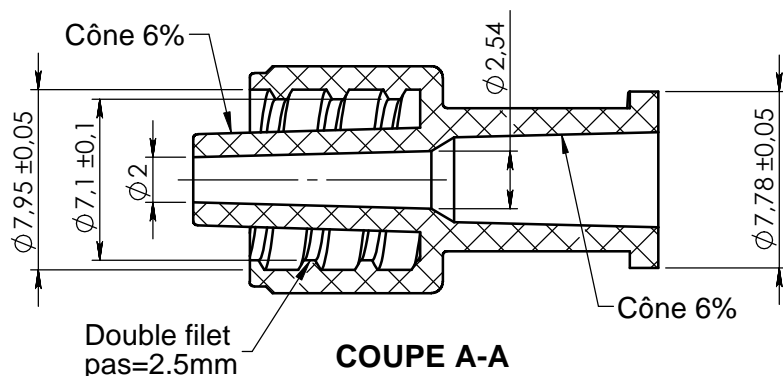

ECHELLE 1:1

0	02-08-10	WETLEY	Creation			
Rev.	Date	Designer	Modifications		Internal Validation	Quality Validation
Dessinateur : WETLEY Date : 02-08-10			Visa : Date : 02/08/2010		Echelle : 3:1 Unités : mm, °, grs	
Matière : ABS			Normes :			
Code matière : M0287			P. 1 / 1			
Référence : AAL01090 Désignation : RACCORD PC LUER LOCK MALE / LUER LOCK FEMELLE			Révision : 0		 FOR035-0	