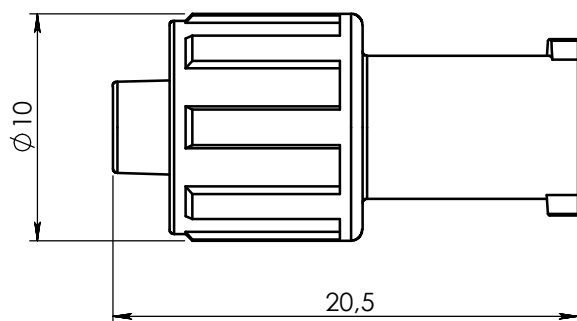

ECHELLE 1:1

0	02-08-10	WETLEY	Creation			
Rev.	Date	Designer	Modifications		Internal Validation	Quality Validation
Dessinateur : WETLEY Date : 02-08-10			Visa : Date : 02/08/2010		Echelle : 3:1 Unités : mm, °, grs	
Matière : ABS			Normes :			
Code matière : M0287			P. 1 / 1			
Référence : AAL01090 Désignation : RACCORD PC LUER LOCK MALE / LUER LOCK FEMELLE			Révision : 0		 FOR035-0	